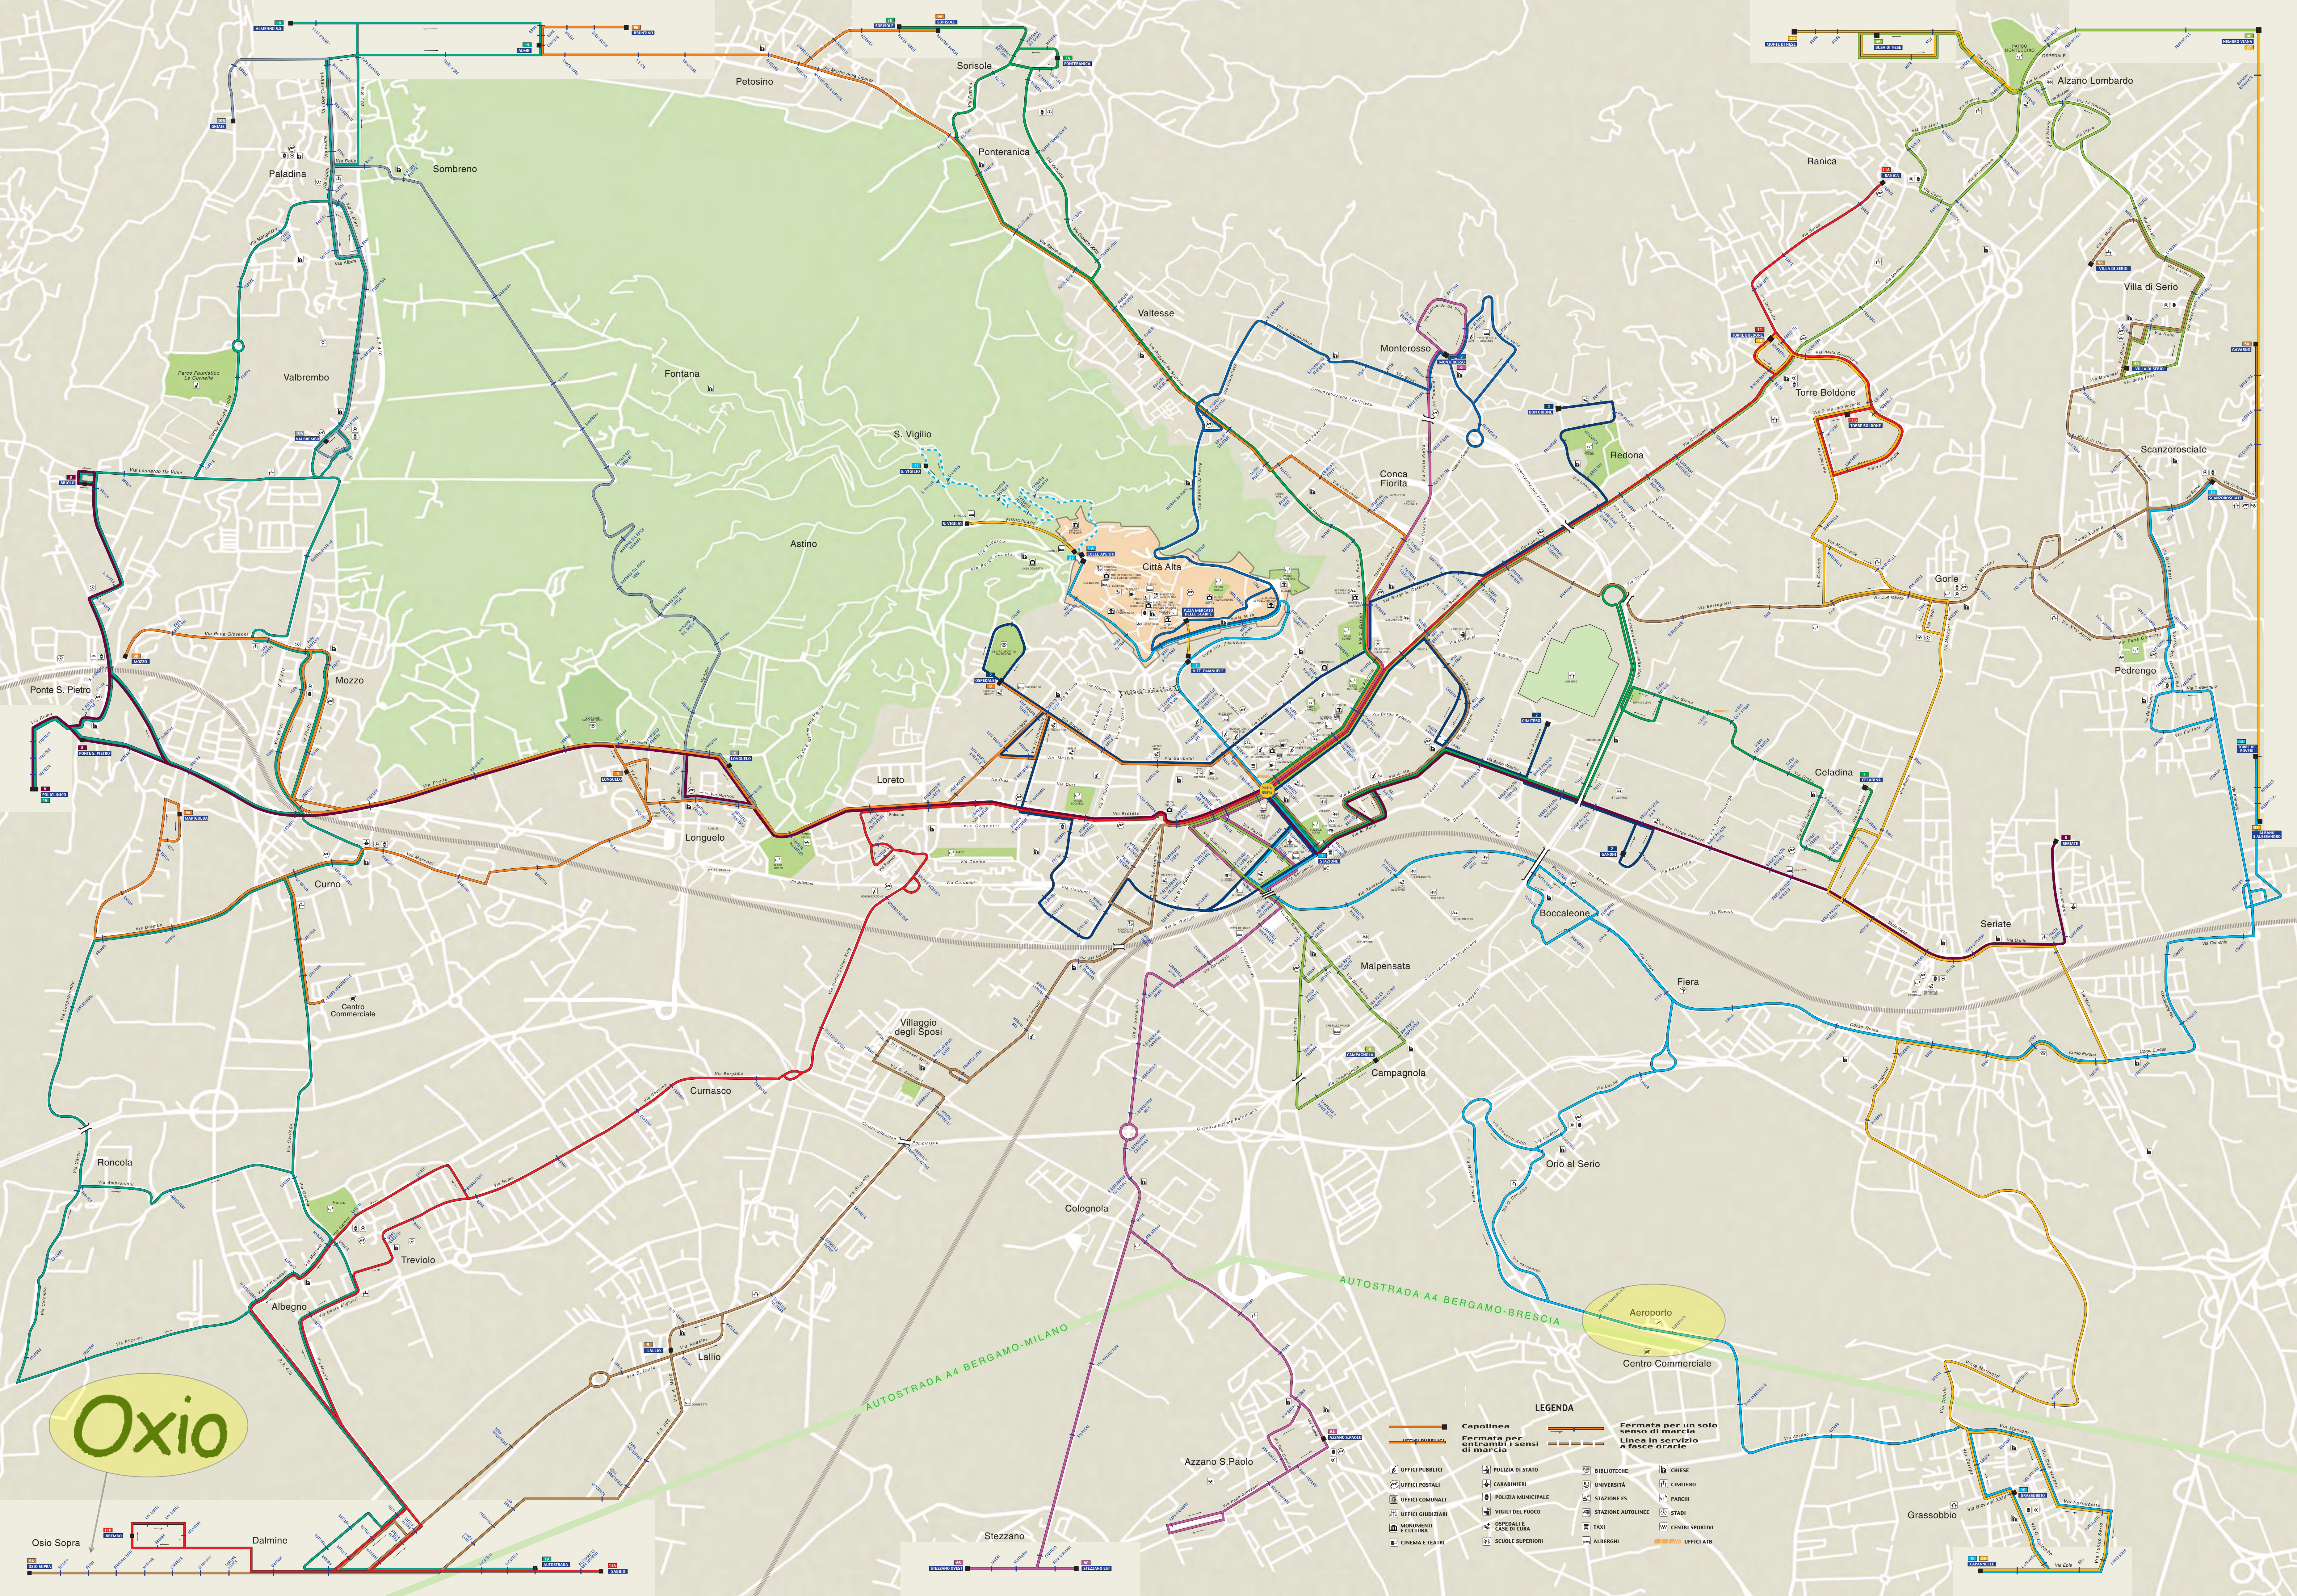

Oxio

LEGENDA

Capolinea	Fermata per un solo senso di marcia	Fermata per entrambi i sensi di marcia	Linea in servizio a fasce orarie
UFFICI PUBBLICI	POLIZIA DI STATO	BIBLIOTECHE	CHIESE
UFFICI POSTALI	CARABINIERI	UNIVERSITÀ	CIMITERO
UFFICI COMUNALI	POLIZIA MUNICIPALE	STAZIONE FS	PARCHI
UFFICI GIUDIZIARI	VIGILI DEL FUOCO	STAZIONE AUTOLINEE	STADI
MONUMENTI E CASE DI CURA	SCUOLE SUPERIORI	TAXI	CENTRI SPORTIVI
CINEMA E TEATRI		ALBERGHI	OFFICIO UFFICIALE